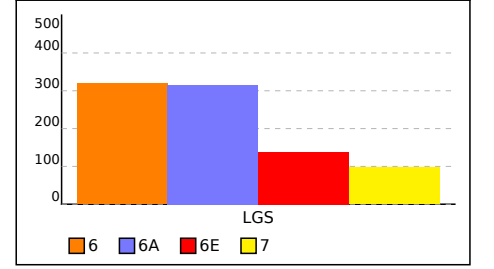

NET ORTALAMALARINA GÖRE KIYASLAMA

PUAN ORT. GÖRE KIYAS

NET ORTALAMASINA GÖRE ŞUBE KARŞILAŞTIRMA

PUANA GÖRE ŞUBE KIYAS

OKUL NET LİSTESİ (Puan-1 sıralı)

İL		İLÇE		OKUL				SINAV ADI				KATILIMLAR																			
												OKUL	İLÇE	İL	GENEL																
KONYA		SELÇUKLU		ÖZEL GENÇ HEDEF ÖZEL ÖĞRETİM KUL				7. SINIF KDS 4.DENEME				6	71	113	11604																
Sıra	Ö.No	İsim	Sınıf	Sözel (TÜR)			Sözel (TAR)			Sözel (DİN)			Sözel (İNG)			Sayısal (MAT)			Sayısal (FEN)			Toplam			LGS	Dereceler					
				Türkçe			Tarih			Din K.ve A.B.			İngilizce			Matematik			Fen			Dereceler			Puanı	Snf	Okul	İlçe	İl	Genel	
				D	Y	N	D	Y	N	D	Y	N	D	Y	N	D	Y	N	D	Y	N	D	Y	N	Puanı	Snf	Okul	İlçe	İl	Genel	
Genel Ortalama				11	7	8,96	6	4	4,72	5	4	4,13	5	4	3,85	8	8	5,31	10	8	6,78	45	35	33,75	238,780						
Okul Ortalaması				12	6	10,44	7	3	5,44	7	3	5,61	4	4	2,33	7	7	5,16	9	7	6,16	45	29	35,14	244,970						
1	224	ALİHAN ATEŞ	7A	19	1	18,67	10	0	10,00	8	2	7,33	5	5	3,33	14	6	12,00	12	8	9,33	68	22	60,66	362,053	1	1	17	38	2034	
2	0	MÜNEVVER BILGIÇ	7	17	2	16,33	5	4	3,67	3	7	0,67	4	4	2,67	12	5	10,33	15	5	13,33	56	27	47,00	337,713	1	2	23	51	2559	
3	0	EYMEYEN TOROSOĞLU	7G	12	5	10,33	6	4	4,67	10	0	10,00	4	3	3,00	9	9	6,00	6	14	1,33	47	35	35,33	230,273	1	3	43	78	5481	
4	144	M BEDİRHAN UZUNÇ	7B	11	9	8,00	6	4	4,67	7	3	6,00	1	5	-0,67	5	3	4,00	9	6	7,00	39	30	29,00	222,630	1	4	44	79	5721	
5	0	AYŞENUR TARTAN	7	10	3	9,00	7	2	6,33	7	2	6,33	5	4	3,67	0	2	-0,67	6	3	5,00	35	16	29,66	198,443	2	5	52	88	6518	
6	0	MUHAMMET T ŞKIN	7A	5	14	0,33	5	5	3,33	4	2	3,33	2	0	2,00	4	14	-0,67	3	6	1,00	23	41	9,32	118,707	2	6	68	106	9735	