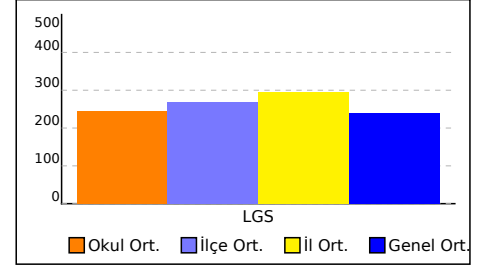

PUAN ORT. GÖRE KIYAS