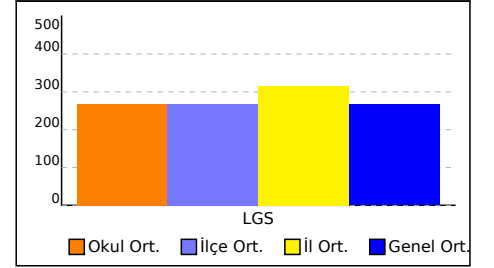

PUAN ORT. GÖRE KIYAS