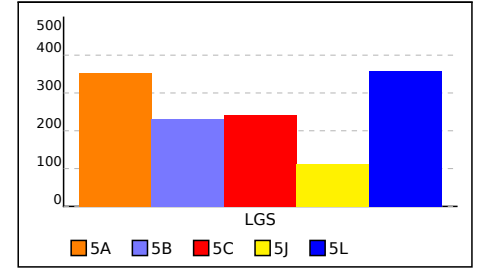

NET ORTALAMALARINA GÖRE KIYASLAMA

PUAN ORT. GÖRE KIYAS

NET ORTALAMASINA GÖRE ŞUBE KARŞILAŞTIRMA

PUANA GÖRE ŞUBE KIYAS

OKUL NET LİSTESİ (Puan-1 sıralı)

										KATILIMLAR																				
İL		İLÇE		OKUL				SINAV ADI				OKUL	İLÇE	İL	GENEL															
KONYA		SELÇUKLU		ÖZEL GENÇ HEDEF ÖZEL ÖĞRETİM KUL				6. SINIF KDS 5.DENEME				8	8	69	5119															
Sıra	Ö.No	İsim	Sınıf	Sözel (TÜR)			Sözel (TAR)			Sözel (DİN)			Sözel (İNG)			Sayısal (MAT)			Sayısal (FEN)			Toplam			LGS	Dereceler				
				Türkçe			Tarih			Din K.ve A.B.			İngilizce			Matematik			Fen			Dereceler			Puanı	Snf	Okul	İlçe	İl	Genel
				D	Y	N	D	Y	N	D	Y	N	D	Y	N	D	Y	N	D	Y	N	D	Y	N	D	Y	N	Puanı	Snf	Okul
Genel Ortalama				10	5	8,21	6	4	4,73	6	3	5,14	6	3	4,66	7	6	5,40	7	6	5,24	42	27	33,38	266,930					
Okul Ortalaması				10	5	8,38	5	4	3,92	7	2	6,46	6	3	4,96	7	7	5,08	7	6	4,91	43	26	33,71	267,490					
1	0	BEKİR HAYIRLI	6A	14	1	13,67	9	1	8,67	10	0	10,00	10	0	10,00	14	1	13,67	12	3	11,00	69	6	67,01	448,733	1	1	1	5	207
2	0	BUĞRA BABUCCU	6	11	4	9,67	8	2	7,33	10	0	10,00	8	2	7,33	11	3	10,00	10	5	8,33	58	16	52,66	363,250	1	2	2	27	1148
3	0	ASUDE SABIR	6	13	2	12,33	5	4	3,67	9	1	8,67	7	3	6,00	8	5	6,33	8	2	7,33	50	17	44,33	327,390	2	3	3	36	1647
4	0	MERYEM NAZ AVCU	6	10	4	8,67	5	2	4,33	8	1	7,67	2	0	2,00	6	5	4,33	8	5	6,33	39	17	33,33	268,713	3	4	4	48	2470
5	762	ALİ OĞUZ	6A	11	4	9,67	7	3	6,00	7	3	6,00	8	2	7,33	8	7	5,67	5	10	1,67	46	29	36,34	267,600	2	5	5	49	2489
6	0	EMRE YALÇIN	6A	10	5	8,33	4	6	2,00	6	4	4,67	4	6	2,00	6	9	3,00	7	8	4,33	37	38	24,33	229,307	3	6	6	55	3029
7	137	EMİR GÜNEŞ	6E	7	8	4,33	2	8	-0,67	3	7	0,67	4	6	2,00	4	11	0,33	4	11	0,33	24	51	6,99	138,227	1	7	7	66	4443
8	0	ALİ ALDEİR	7	3	8	0,33	2	6	0,00	5	3	4,00	4	3	3,00	1	11	-2,67	2	6	0,00	17	37	4,66	96,713	1	8	8	69	4956