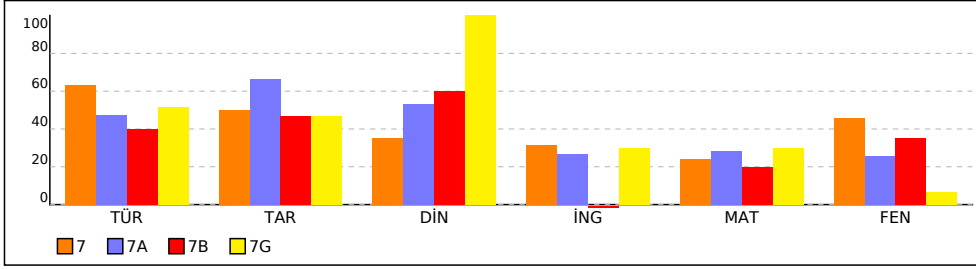

NET ORTALAMASINA GÖRE ŞUBE KARŞILAŞTIRMA