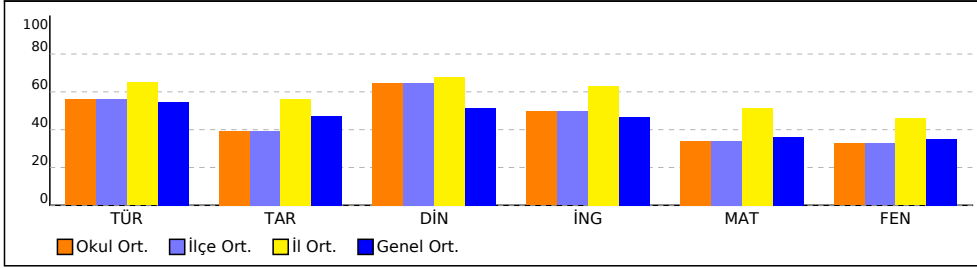

OKUL NET LİSTESİ (Puan-1 sıralı)

										KATILIMLAR																							
İL		İLÇE		OKUL				SINAV ADI				OKUL	İLÇE	İL	GENEL																		
KONYA		SELÇUKLU		ÖZEL GENÇ HEDEF ÖZEL ÖĞRETİM KUL				6. SINIF KDS 5.DENEME				8	8	69	5119																		
Sıra	Ö.No	İsim	Sınıf	Sözel (TÜR)			Sözel (TAR)			Sözel (DİN)			Sözel (İNG)			Sayısal (MAT)			Sayısal (FEN)			Toplam			LGS	Dereceler							
				Türkçe			Tarih			Din K.ve A.B.			İngilizce			Matematik			Fen			Dereceler			Puanı	Snf	Okul	İlçe	İl	Genel			
				D	Y	N	D	Y	N	D	Y	N	D	Y	N	D	Y	N	D	Y	N	D	Y	N	D	Y	N	Puanı	Snf	Okul	İlçe	İl	Genel
Genel Ortalama				10	5	8,21	6	4	4,73	6	3	5,14	6	3	4,66	7	6	5,40	7	6	5,24	42	27	33,38	266,930								
Okul Ortalaması				10	5	8,38	5	4	3,92	7	2	6,46	6	3	4,96	7	7	5,08	7	6	4,91	43	26	33,71	267,490								
1	0	BEKİR HAYIRLI	6A	14	1	13,67	9	1	8,67	10	0	10,00	10	0	10,00	14	1	13,67	12	3	11,00	69	6	67,01	448,733	1	1	1	5	207			
2	0	BUĞRA BABUCCU	6	11	4	9,67	8	2	7,33	10	0	10,00	8	2	7,33	11	3	10,00	10	5	8,33	58	16	52,66	363,250	1	2	2	27	1148			
3	0	ASUDE SABIR	6	13	2	12,33	5	4	3,67	9	1	8,67	7	3	6,00	8	5	6,33	8	2	7,33	50	17	44,33	327,390	2	3	3	36	1647			
4	0	MERYEM NAZ AVCU	6	10	4	8,67	5	2	4,33	8	1	7,67	2	0	2,00	6	5	4,33	8	5	6,33	39	17	33,33	268,713	3	4	4	48	2470			
5	762	ALİ OĞUZ	6A	11	4	9,67	7	3	6,00	7	3	6,00	8	2	7,33	8	7	5,67	5	10	1,67	46	29	36,34	267,600	2	5	5	49	2489			
6	0	EMRE YALÇIN	6A	10	5	8,33	4	6	2,00	6	4	4,67	4	6	2,00	6	9	3,00	7	8	4,33	37	38	24,33	229,307	3	6	6	55	3029			
7	137	EMİR GÜNEŞ	6E	7	8	4,33	2	8	-0,67	3	7	0,67	4	6	2,00	4	11	0,33	4	11	0,33	24	51	6,99	138,227	1	7	7	66	4443			
8	0	ALİ ALDEİR	7	3	8	0,33	2	6	0,00	5	3	4,00	4	3	3,00	1	11	-2,67	2	6	0,00	17	37	4,66	96,713	1	8	8	69	4956			

NET ORTALAMALARINA GÖRE KIYASLAMA