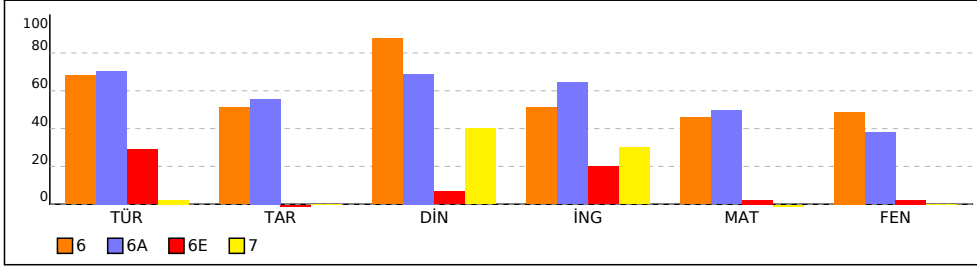

NET ORTALAMASINA GÖRE ŞUBE KARŞILAŞTIRMA