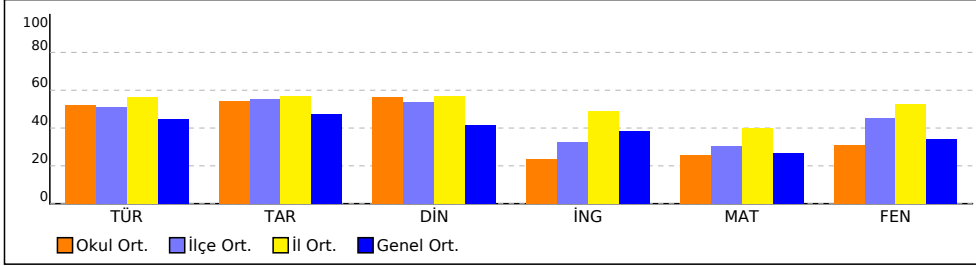

OKUL NET LİSTESİ (Puan-1 sıralı)

İL		İLÇE		OKUL				SINAV ADI				KATILIMLAR																			
												OKUL	İLÇE	İL	GENEL																
KONYA		SELÇUKLU		ÖZEL GENÇ HEDEF ÖZEL ÖĞRETİM KUL				7. SINIF KDS 4.DENEME				6	71	113	11604																
Sıra	Ö.No	İsim	Sınıf	Sözel (TÜR)			Sözel (TAR)			Sözel (DİN)			Sözel (İNG)			Sayısal (MAT)			Sayısal (FEN)			Toplam			LGS	Dereceler					
				Türkçe			Tarih			Din K.ve A.B.			İngilizce			Matematik			Fen			Dereceler			Puanı	Snf	Okul	İlçe	İl	Genel	
				D	Y	N	D	Y	N	D	Y	N	D	Y	N	D	Y	N	D	Y	N	D	Y	N	Puanı	Snf	Okul	İlçe	İl	Genel	
Genel Ortalama				11	7	8,96	6	4	4,72	5	4	4,13	5	4	3,85	8	8	5,31	10	8	6,78	45	35	33,75	238,780						
Okul Ortalaması				12	6	10,44	7	3	5,44	7	3	5,61	4	4	2,33	7	7	5,16	9	7	6,16	45	29	35,14	244,970						
1	224	ALİHAN ATEŞ	7A	19	1	18,67	10	0	10,00	8	2	7,33	5	5	3,33	14	6	12,00	12	8	9,33	68	22	60,66	362,053	1	1	17	38	2034	
2	0	MÜNEVVER BILGIÇ	7	17	2	16,33	5	4	3,67	3	7	0,67	4	4	2,67	12	5	10,33	15	5	13,33	56	27	47,00	337,713	1	2	23	51	2559	
3	0	EYMEYEN TOROSOĞLU	7G	12	5	10,33	6	4	4,67	10	0	10,00	4	3	3,00	9	9	6,00	6	14	1,33	47	35	35,33	230,273	1	3	43	78	5481	
4	144	M BEDİRHAN UZUNÇ	7B	11	9	8,00	6	4	4,67	7	3	6,00	1	5	-0,67	5	3	4,00	9	6	7,00	39	30	29,00	222,630	1	4	44	79	5721	
5	0	AYŞENUR TARTAN	7	10	3	9,00	7	2	6,33	7	2	6,33	5	4	3,67	0	2	-0,67	6	3	5,00	35	16	29,66	198,443	2	5	52	88	6518	
6	0	MUHAMMET T ŞKIN	7A	5	14	0,33	5	5	3,33	4	2	3,33	2	0	2,00	4	14	-0,67	3	6	1,00	23	41	9,32	118,707	2	6	68	106	9735	

NET ORTALAMALARINA GÖRE KIYASLAMA