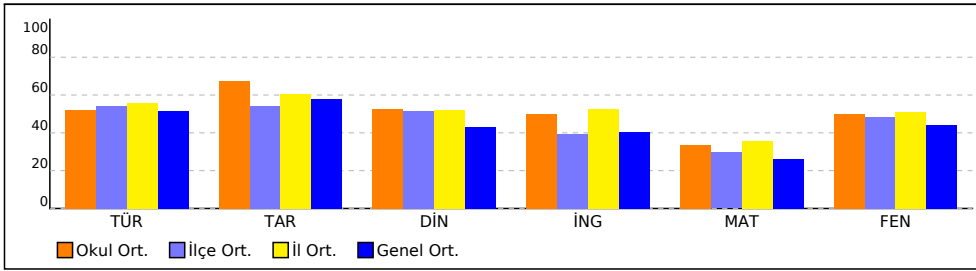

OKUL NET LİSTESİ (Puan-1 sıralı)

										KATILIMLAR																							
İL		İLÇE		OKUL				SINAV ADI				OKUL	İLÇE	İL	GENEL																		
KONYA		SELÇUKLU		ÖZEL GENÇ HEDEF ÖZEL ÖĞRETİM KUL				5. SINIF KDS 1.DENEME				7	16	139	2510																		
Sıra	Ö.No	İsim	Sınıf	Sözel (TÜR)			Sözel (TAR)			Sözel (DİN)			Sözel (İNG)			Sayısal (MAT)			Sayısal (FEN)														
				Türkçe			Tarih			Din K.ve A.B.			İngilizce			Matematik			Fen			Toplam			LGS			Dereceler					
				D	Y	N	D	Y	N	D	Y	N	D	Y	N	D	Y	N	D	Y	N	D	Y	N	D	Y	N	Puanı	Snf	Okul	İlçe	İl	Genel
Genel Ortalama				9	5	7,73	7	3	5,80	6	4	4,30	5	4	4,04	6	7	3,95	8	6	6,62	42	29	32,44	258,060								
Okul Ortalaması				10	5	7,81	8	2	6,76	6	3	5,28	6	3	5,00	7	7	5,00	9	5	7,48	46	27	37,33	285,570								
1	54	FADİME SENA KORKM	5A	13	2	12,33	9	1	8,67	9	1	8,67	9	1	8,67	14	1	13,67	13	1	12,67	67	7	64,68	445,673	1	1	1	20	92			
2	0	BERRA YILMAZ	5L	13	2	12,33	9	1	8,67	8	2	7,33	8	1	7,67	10	4	8,67	9	6	7,00	57	16	51,67	357,673	1	2	3	58	585			
3	65	MUSTAFA B* RAK	5A	10	5	8,33	9	1	8,67	8	2	7,33	8	2	7,33	5	8	2,33	12	3	11,00	52	21	44,99	306,793	2	3	5	71	948			
4	86	AHME TKORKMAZ	5A	8	7	5,67	8	2	7,33	7	3	6,00	9	1	8,67	7	8	4,33	12	3	11,00	51	24	43,00	304,320	3	4	6	73	964			
5	764	EFEARPKIRLI	5C	10	4	8,67	7	3	6,00	8	2	7,33	3	6	1,00	4	8	1,33	8	6	6,00	40	29	30,33	241,550	1	5	9	87	1357			
6	0	FİRDEVS BASAR	5B	12	3	11,00	7	3	6,00	2	8	-0,67	3	7	0,67	6	9	3,00	6	9	3,00	36	39	23,00	230,747	1	6	10	89	1430			
7	699	FARUK İŞIKLI	5J	1	14	-3,67	4	6	2,00	3	6	1,00	3	6	1,00	5	10	1,67	5	10	1,67	21	52	3,67	112,250	1	7	15	118	2246			

NET ORTALAMALARINA GÖRE KIYASLAMA