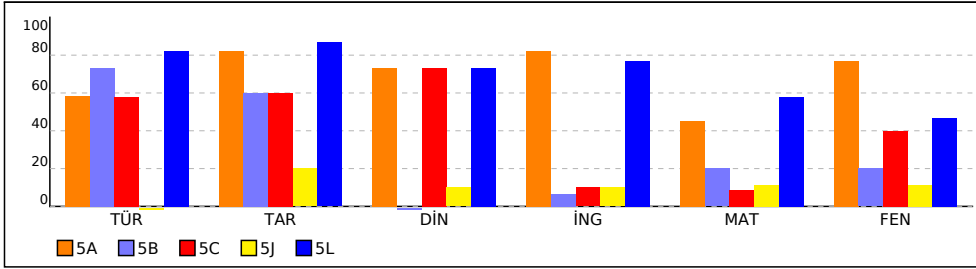

NET ORTALAMASINA GÖRE ŞUBE KARŞILAŞTIRMA