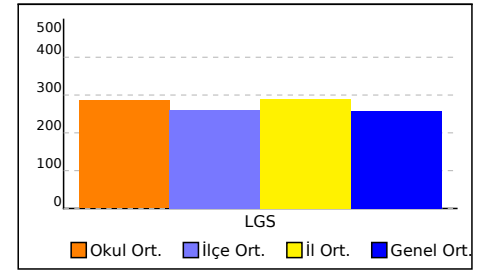

PUAN ORT. GÖRE KIYAS